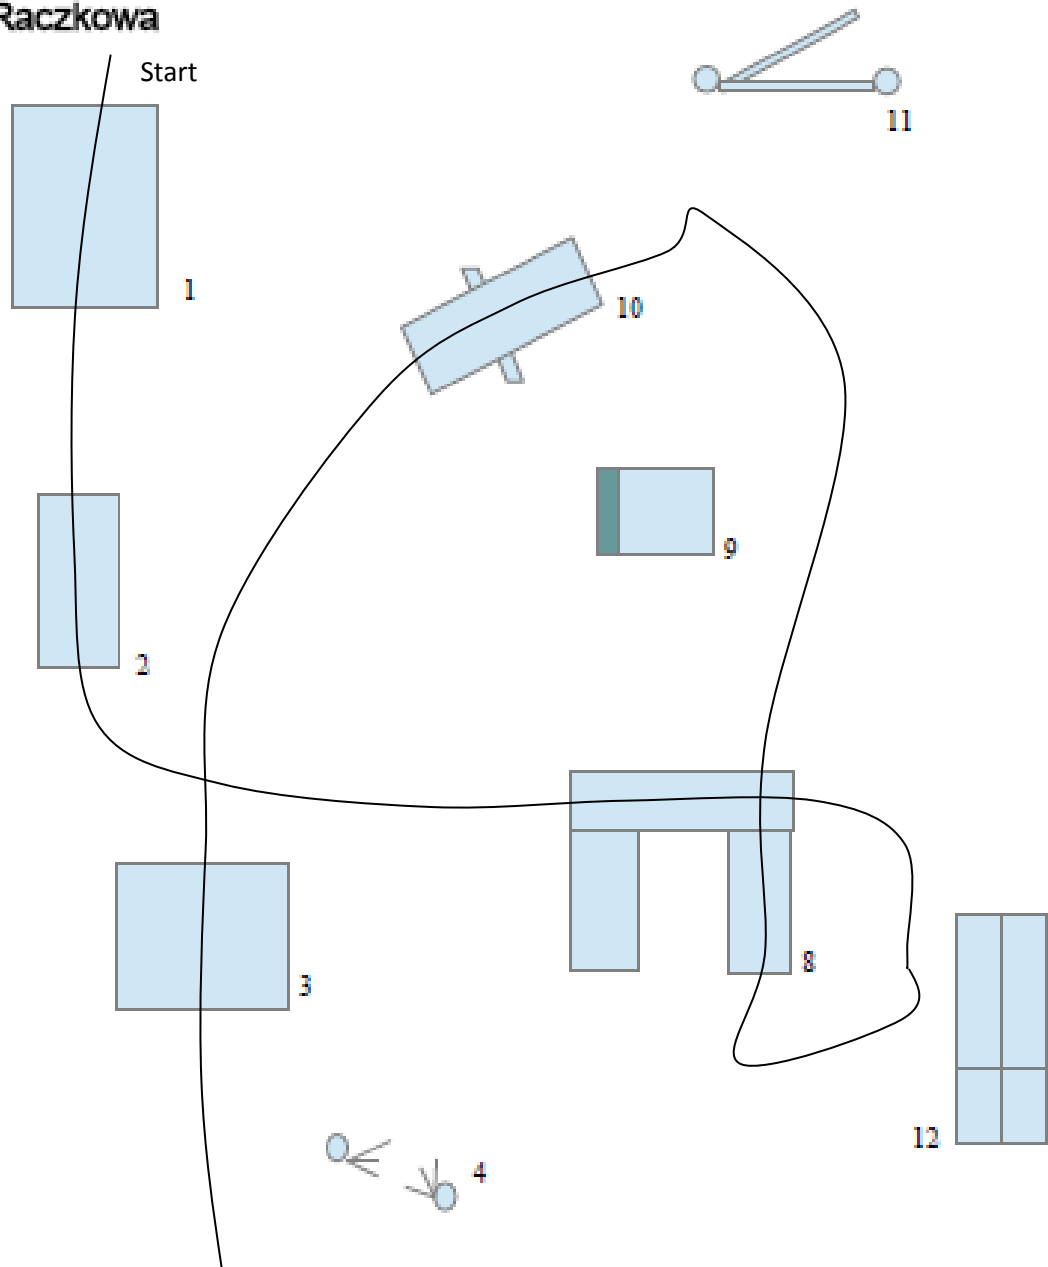

Extreme Trail Race

Raczkowa

Legenda

1. Most ziemny
2. Rów z wodą
3. Bankiet
4. „Myjka”
5. Podest
6. Wąska równoważnia
7. Plandeka z ogranicznikami
8. Mostek „U”
9. Schody ziemne
10. Równoważnia
11. Bramka stała
12. Schody drewniane